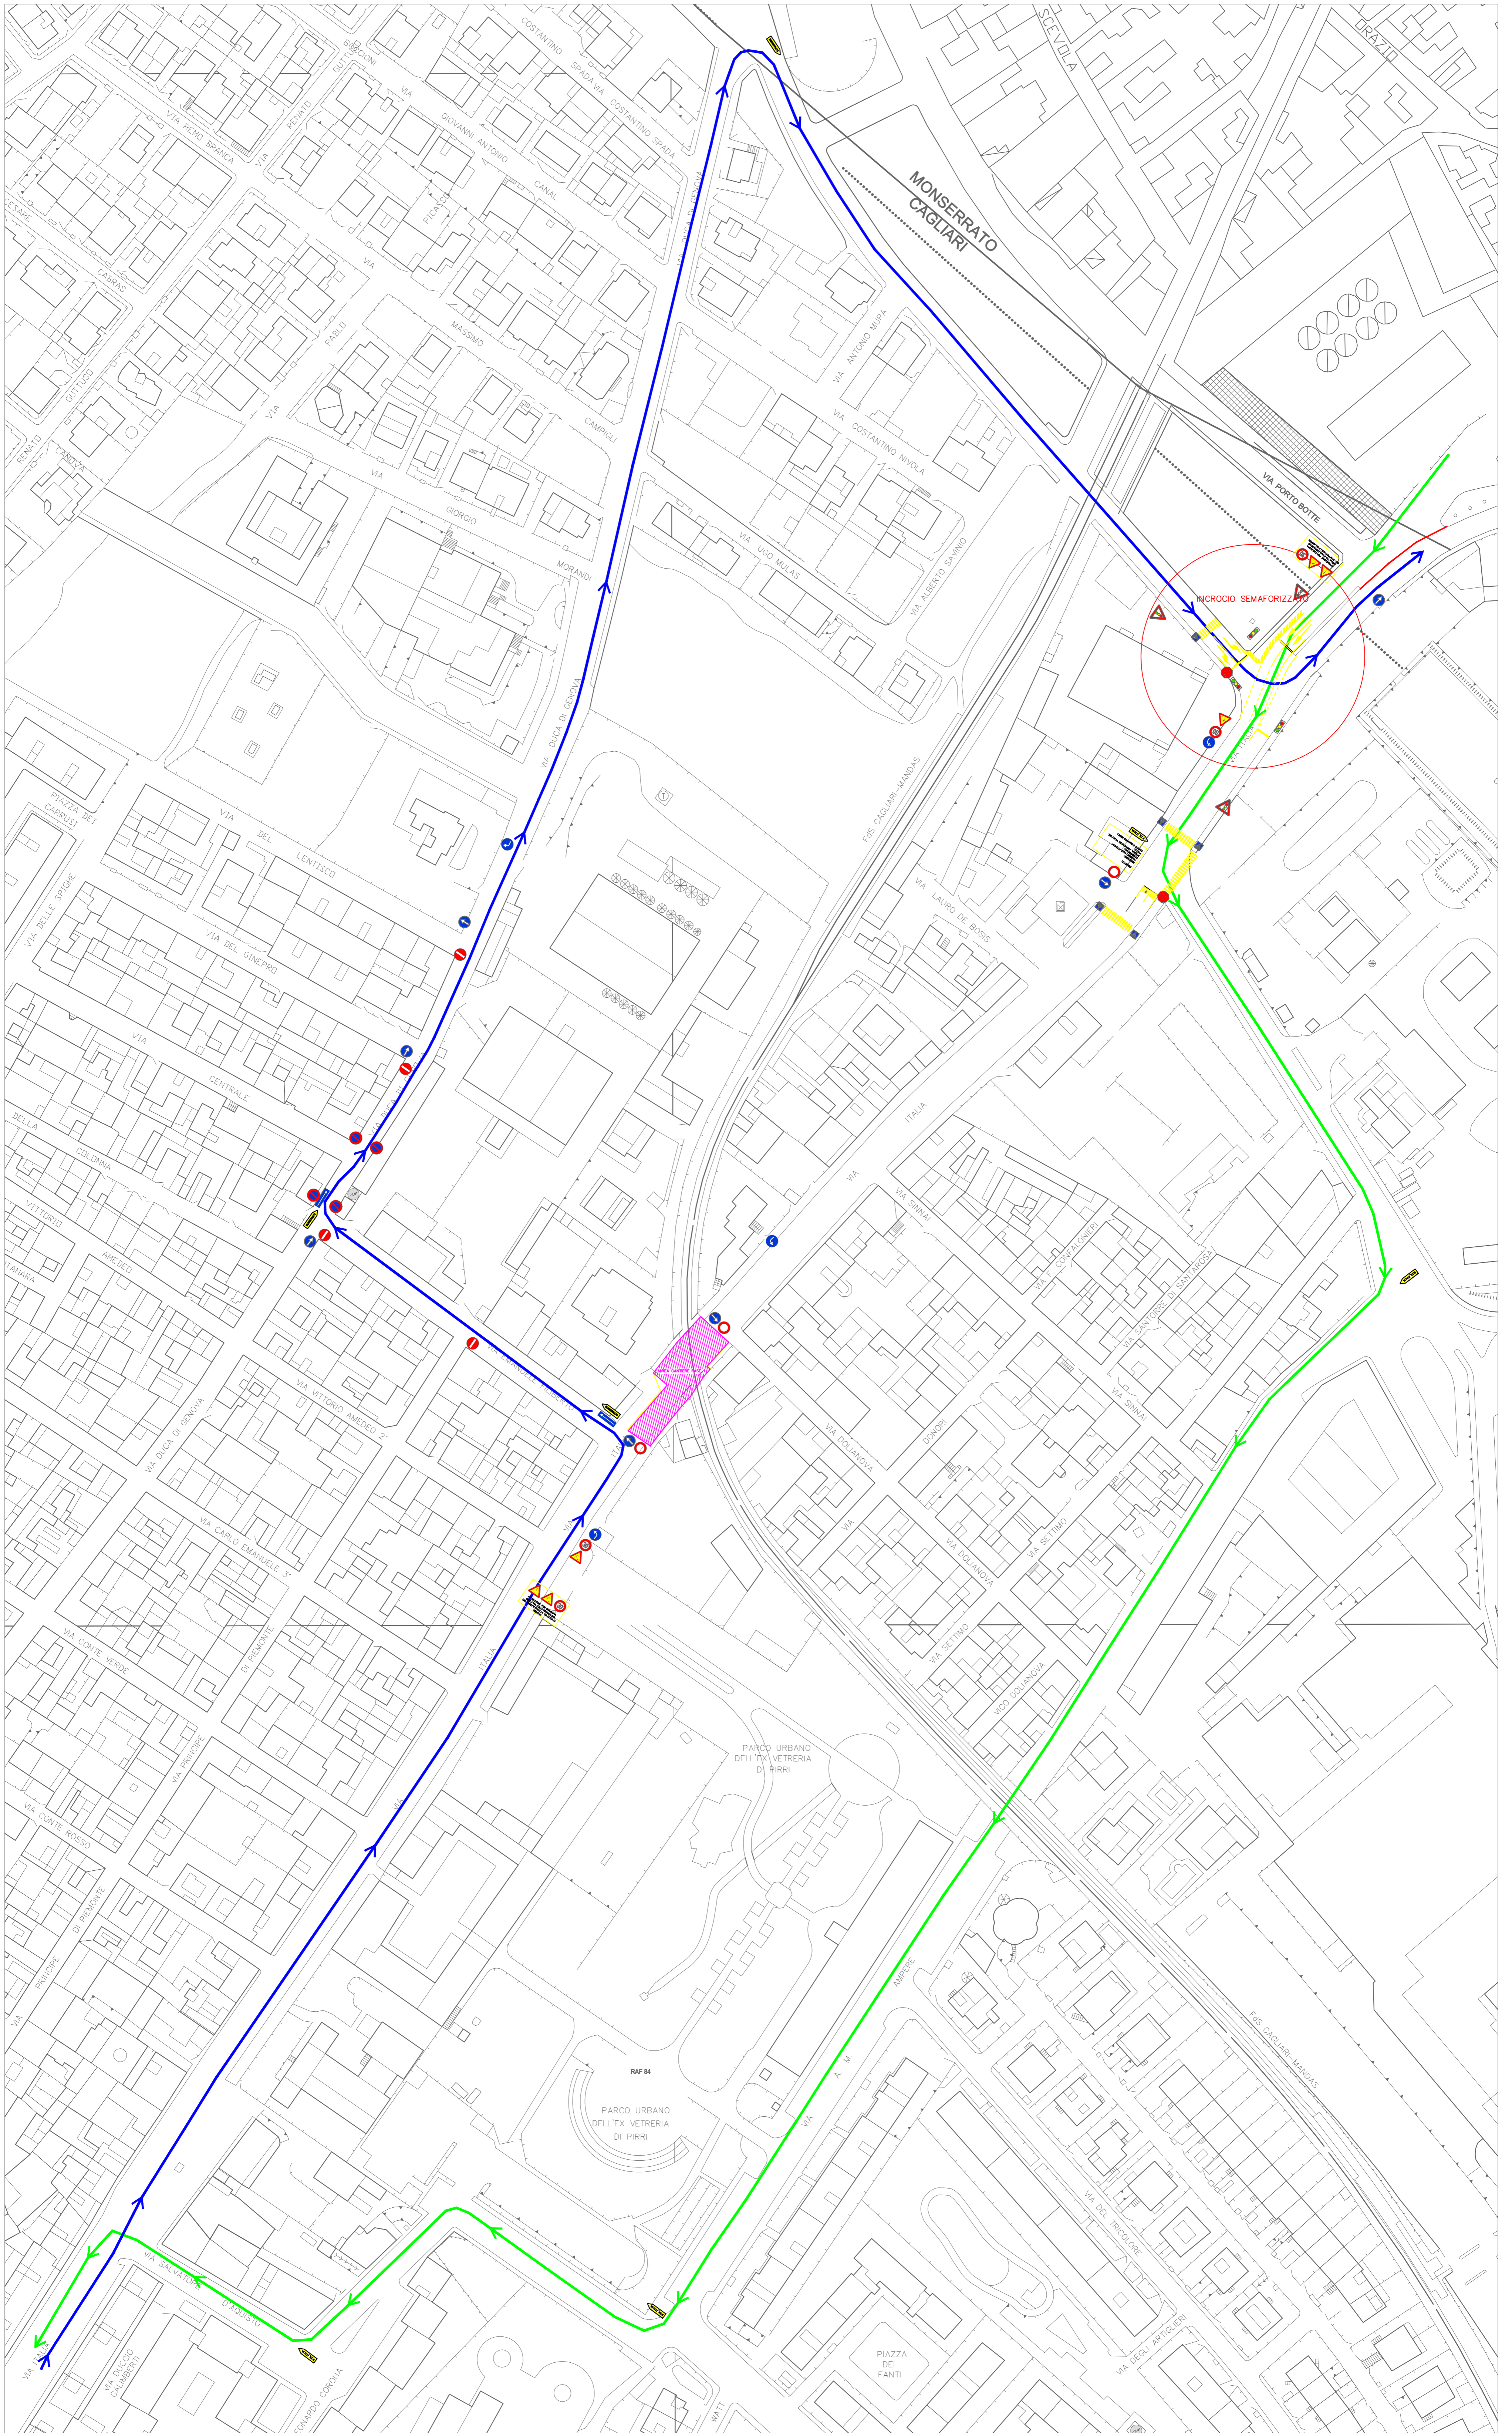

DEVIAZIONE TRAFFICO PER CHIUSURA VIA ITALIA

AREA CANTIERE DELIMITATA RECINZIONE MOBILE IN RETE ELETTROSALDATA

PERCORSO ALTERNATIVO DIREZIONE MONSERRATO

PERCORSO ALTERNATIVO DIREZIONE PIAZZA ITALIA